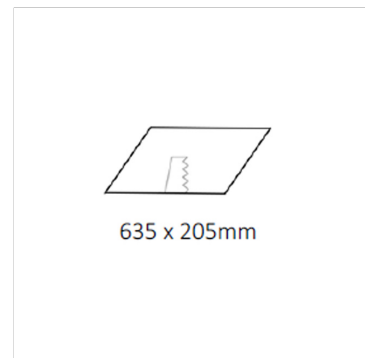

Bastion Rear AL Minimaler Deckenausschnitt