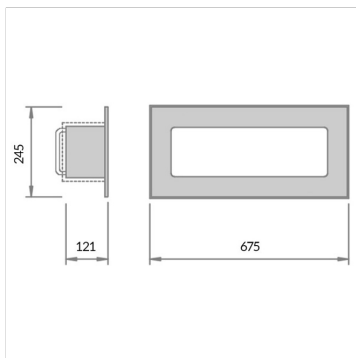

▪ Technische Daten

BastionRearAL	Leuchtenlichtstrom (lm)	Leistung (W)	Lichtausbeute (lm/W)	Farbtemperatur (K)
Opal				
GBRAL-5000N-MT-NL	5072	57	89	4000
	Gewicht (kg)	CRI	High Temp (°C)	LED-Lichtstromerhalt
	10	CRI>80	-	L₈₀B₁₀ > 72,000h
	Lebensdauer Treiber (bis zu h)	LED-Energieeffizienzklasse	Lichtstrom Notlicht (lm)	Lichtstrom Nachtlicht (lm)
	100.000	B	-	-
	Abmessungen			
	675mm x 245mm x 121mm			

▪ Optionen

Nachtlicht	-NL
weiß strukturiert	-TW
titan	-MT
DALI-2 Dimming/Monitoring	-DA

- Für Farboptionen ersetzen Sie bitte -MT mit dem erforderlichen Farbcode.

Bastion Rear AL Zeichnung