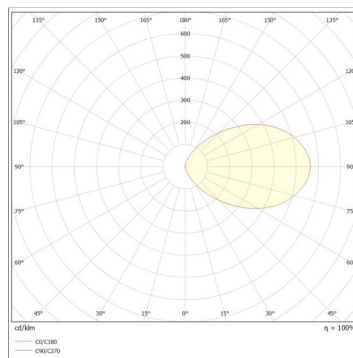

Bastion Rear AL Lichtverteilungskurve