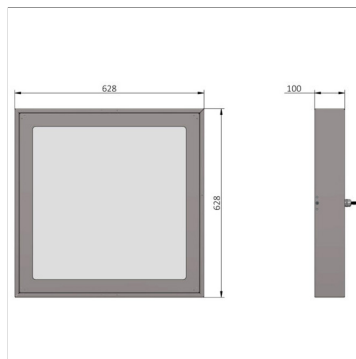

Optionen

DALI-Treiber, auf **% voreingestellt	-D
3h-Notlichtbatterie, Dauerschaltung, Selbsttest	-ES
DALI inkl. 3h-Notlichtbatterie, Dauerschaltung	-ED
3h-Notlichtbatterie, Dauerschaltung	-E3
weiß matt	-MW
titan	-MT
DALI-2 Dimming/Monitoring	-DA

- Für Farboptionen ersetzen Sie bitte -MW mit dem erforderlichen Farbcode.

Arculus AL Surface Zeichnung