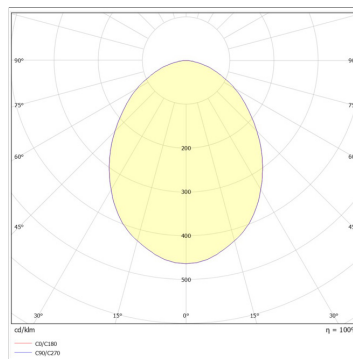

Arculus AL Surface Lichtverteilungskurve