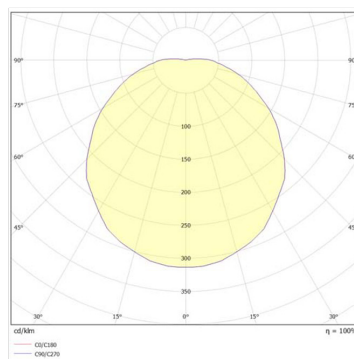

Basilica AL RGBW Lichtverteilungskurve