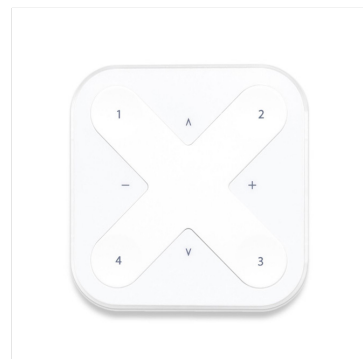

Kabeleinführung: rückseitig

Design Life: 30+ Jahre. [Was ist Design Life?](#)

■ Technische Daten

BasilicaRGBW	Leuchtenlichtstrom (lm)	Leistung (W)	Lichtausbeute (lm/W)	Farbtemperatur (K)
Opal				
GBA35-RGBW-X-SW-DW	1099 (4000K CRI90)	17.4	-	RGBW
	Gewicht (kg)	CRI	High Temp (°C)	LED-Lichtstromerhalt
	3.5	CRI>90	-	L70B10>50,000h
	Lebensdauer Treiber (bis zu h)	LED-Energieeffizienzklasse	Lichtstrom Notlicht (lm)	Lichtstrom Nachtlicht (lm)
	50.000	E	-	-
	Abmessungen			
	Ø367mm, 119mm			

■ Optionen

weiß glatt	-SW
Casambi Version	-DW
DALI-2 Dimming/Monitoring	-DA

- Für Farboptionen ersetzen Sie bitte -SW mit dem erforderlichen Farbcode.
- Für die DALI-Ausführung ersetzen Sie bitte -DW mit -DA. (DALI-Steuerungssystem erforderlich).
- Für Casambi User Interface (Weiß), Bestellcode CAUI-W.
- Für Casambi User Interface (Schwarz), Bestellcode CAUI-B.

Basilica AL RGBW Zeichnung

Basilica AL RGBW Lichtverteilungskurve

Casambi User Interface optional erhältlich.
Für Casambi User Interface (Weiß),
Bestellcode CAUI-W. Für Casambi User
Interface (Schwarz), Bestellcode CAUI-B.