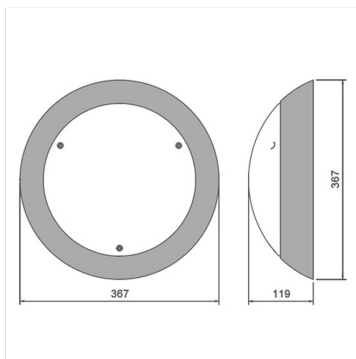

■ Technische Daten

BasilicaRGBW	Leuchtenlichtstrom (lm)	Leistung (W)	Lichtausbeute (lm/W)	Farbtemperatur (K)
Opal				
GBA35-RGBW-X-SW-DW	1099 (4000K CRI90)	17.4	-	RGBW
	Gewicht (kg)	CRI	High Temp (°C)	LED-Lichtstromerhalt
	3.5	CRI>90	-	L70B10>50,000h
	Lebensdauer Treiber (bis zu h)	LED-Energieeffizienzklasse	Lichtstrom Notlicht (lm)	Lichtstrom Nachtlicht (lm)
	50.000	E	-	-
	Abmessungen			
	Ø367mm, 119mm			

■ Optionen

weiß glatt	-SW
Casambi Version	-DW
DALI-2 Dimming/Monitoring	-DA

- Für Farboptionen ersetzen Sie bitte -SW mit dem erforderlichen Farbcode.
- Für die DALI-Ausführung ersetzen Sie bitte -DW mit -DA. (DALI-Steuerungssystem erforderlich).
- Für Casambi User Interface (Weiß), Bestellcode CAUI-W.
- Für Casambi User Interface (Schwarz), Bestellcode CAUI-B.

Basilica AL RGBW Zeichnung