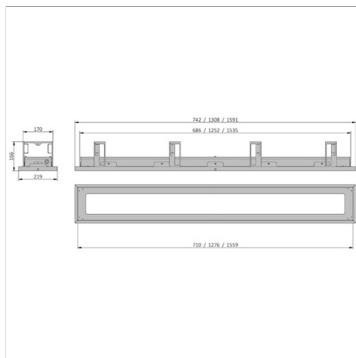

Optionen

Nachtlicht	-NL
3h-Notlichtbatterie, Dauerschaltung, Selbsttest	-ES
DALI inkl. 3h-Notlichtbatterie, Dauerschaltung	-ED
3h-Notlichtbatterie, Dauerschaltung	-E3
weiß matt	-MW
titan	-MT
Casambi Version	-DW
DALI-2 Dimming/Monitoring	-DA

- Für Farboptionen ersetzen Sie bitte -MW mit dem erforderlichen Farbcode.
- Für die Casambi-Ausführung ersetzen Sie bitte -DA mit -DW.
- Für Casambi User Interface (Weiß), Bestellcode CAUI-W.
- Für Casambi User Interface (Schwarz), Bestellcode CAUI-B.

Arculus Linear Recessed Tuneable White
Zeichnung