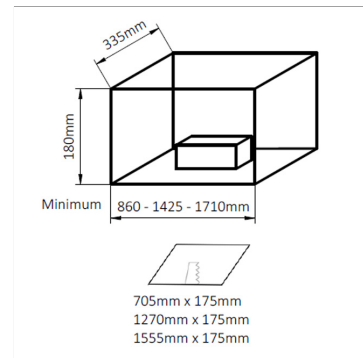

Arculus Linear Recessed Tuneable White
Minimaler Deckenhohlraum und
Deckenausschnitt