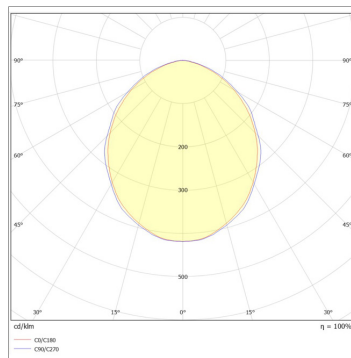

Arculus Linear Recessed Tuneable White
Lichtverteilungskurve